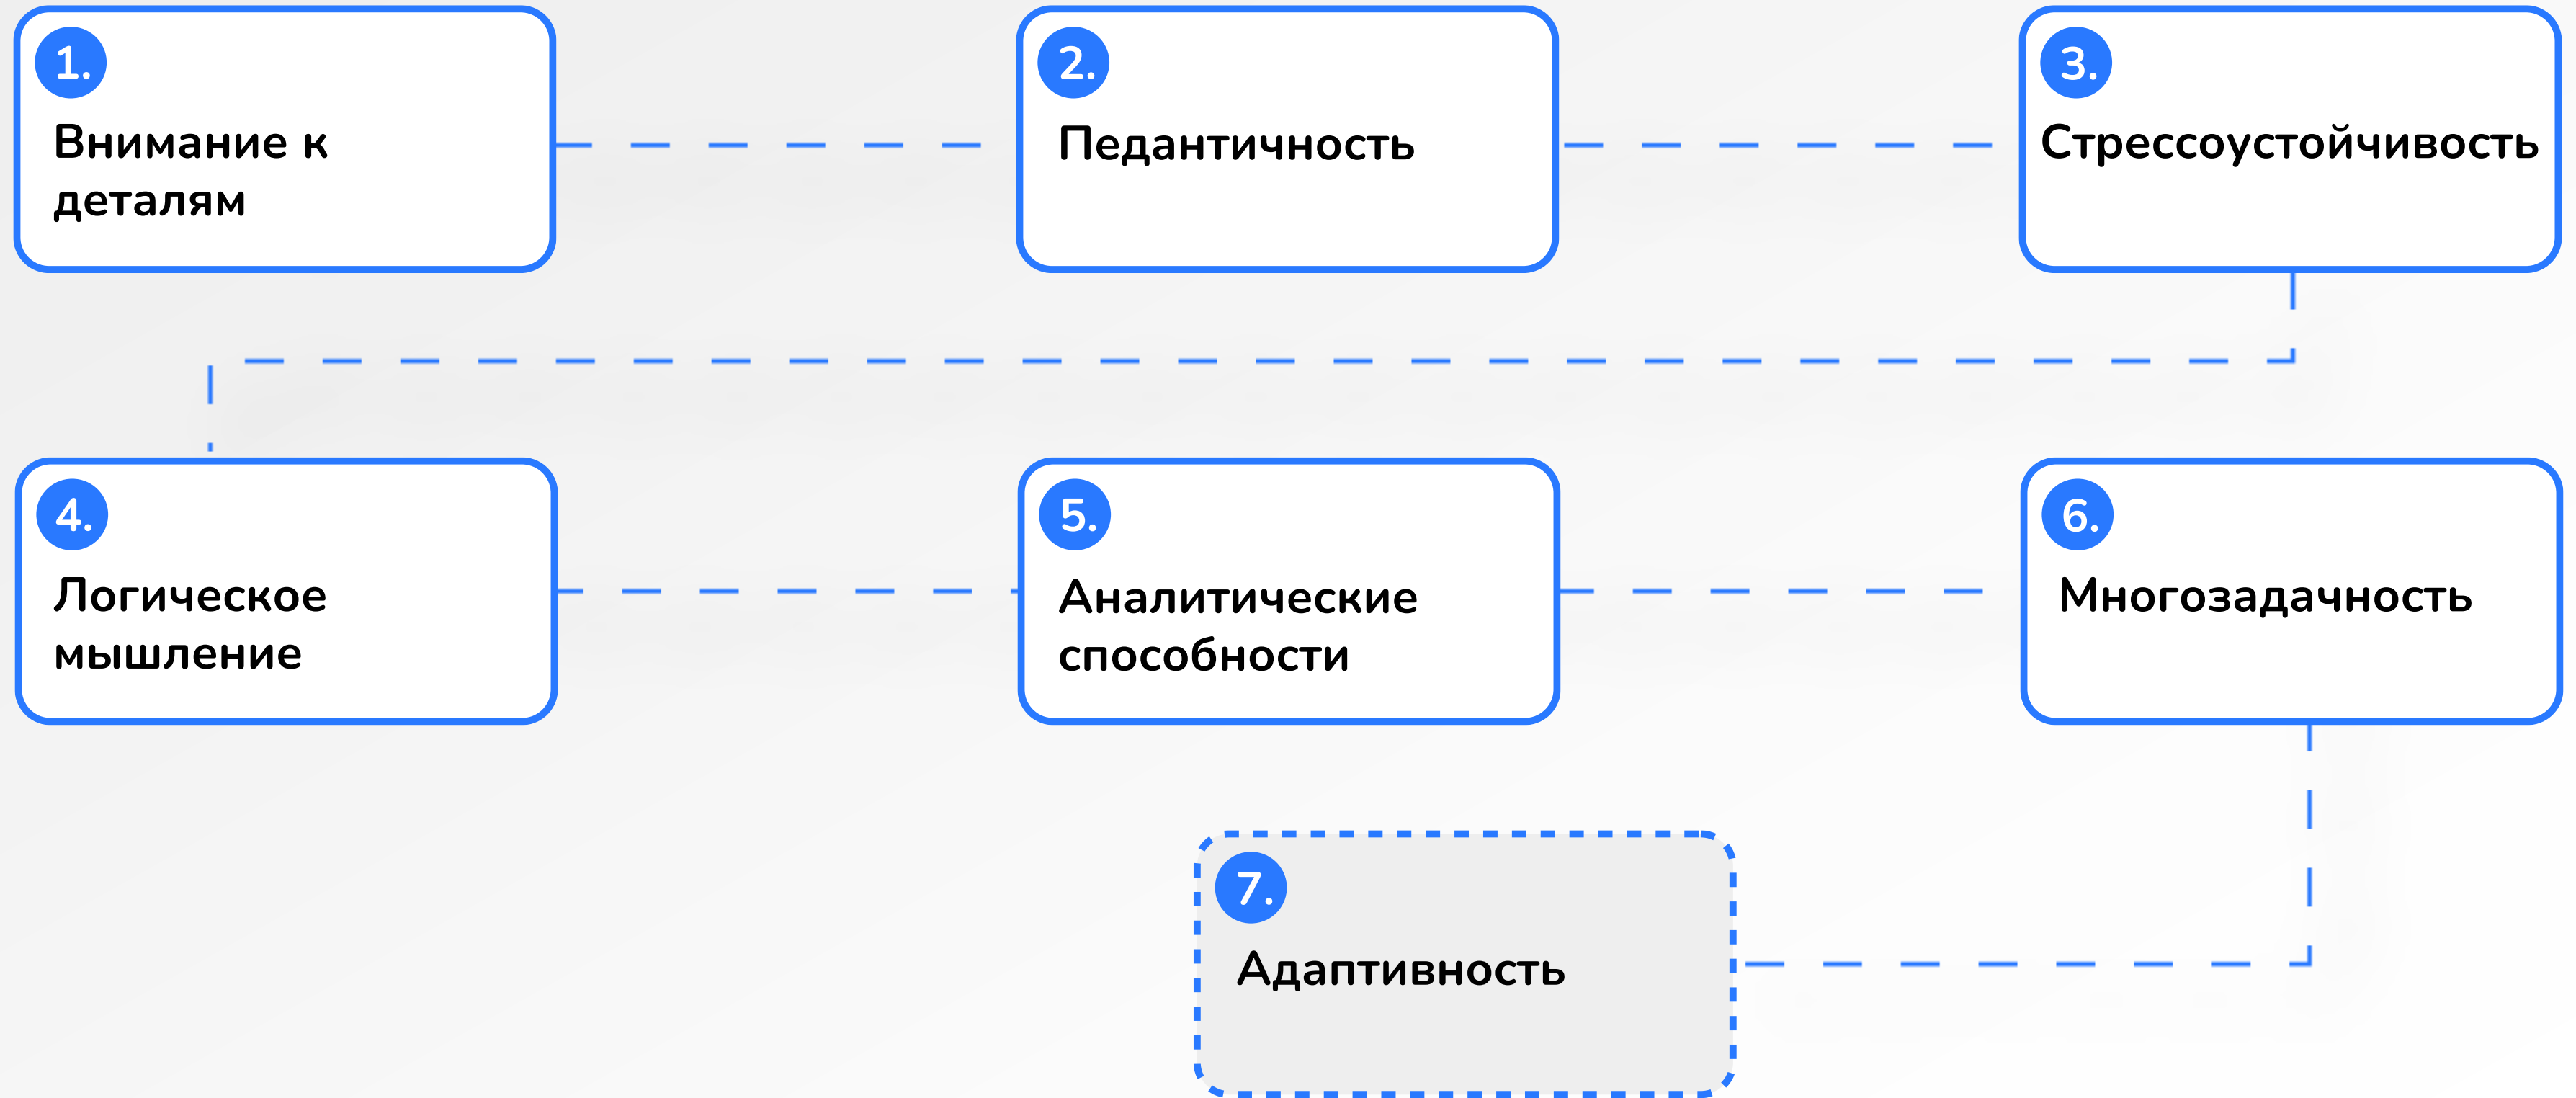

Какими навыками нужно обладать?